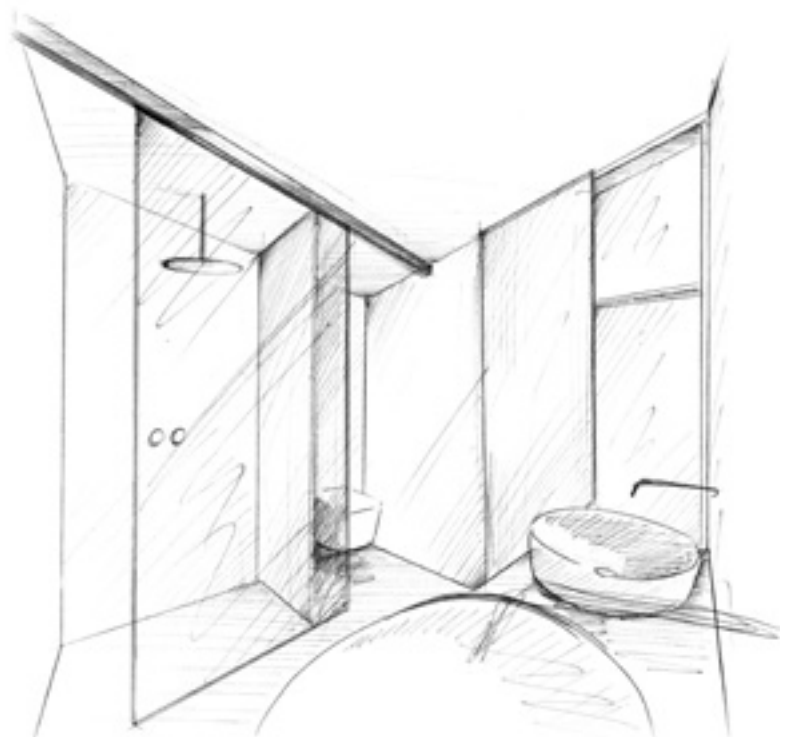

S606PLUS RAUMHOCH

Puristisch, rahmenlos, projektbezogen

Moderne Badarchitekturen in Hotels verstehen es geschickt, Dusche und WC als Raum im Raum zu konzipieren: nahtlos elegant werden diese beiden Bereiche nebeneinander als Nischen geplant und mit einer raumhohen Glasschiebetüre geschlossen. Das Konzept geht auf die unterschiedlichen Raumfunktionen und Bedürfnisse ebenso ein, wie auf eine zeitgemässe Transparenz

der Gestaltung. Mit S606Plus Raumhoch gibt Ihnen Koralle nun die passende Systemlösung in die Hand, bei der alles zusammenpasst: raumhoch, rahmenlos, auf Mass. Mit dezentem Band-Design oben, ohne Wandbefestigung unten und mit sanft schliessenden Schiebetüren. Alles ausgerichtet auf das Projekt.

Design by Nexus Product Design

«Räume und Freiräume brauchen Struktur. Gefragt sind Lösungen, die sich in die Architektur integrieren.»

Ulli Finkeldey

Kai Uetrecht