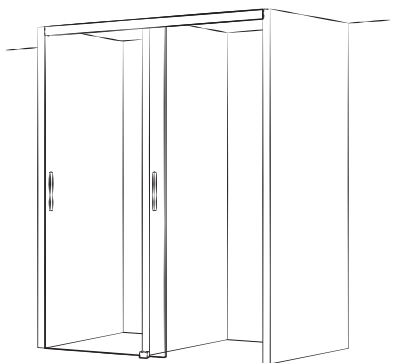

der Gestaltung. Mit S606Plus Raumhoch gibt Ihnen Koralle nun die passende Systemlösung in die Hand, bei der alles zusammenpasst: raumhoch, rahmenlos, auf Mass. Mit dezentem Band-Design oben, ohne Wandbefestigung unten und mit sanft schliessenden Schiebetüren. Alles ausgerichtet auf das Projekt.

- 1 Dekor Nero.
- 2 Dekor Fumo.
- 3 Dekor Menta.
- 4 Dekor Bianco.
- 5 Dekor Silber poliert.

Ihre Lösungen mit der S606Plus Raumhoch

Schiebetüre 2-teilig raumhoch

Schiebetüre 1-teilig für Vormauerung

Schiebetüre 1-teilig für 2 Räume raumhoch
getrennt mit Mauer

Schiebetüre 1-teilig für 2 Räume raumhoch
getrennt mit Glas

TECHNIK + DESIGN

raffiniert kombiniert

Das Beste auf einen Blick

- Raumhoch planbare Dusch-Architektur sowie raumtrennende Lösungen, zum Beispiel für Dusche/WC
- Dezentres Dekor in 5 Farben
- Schiebetüren mit Soft-Stop und Self-Close Funktion für sanftes Öffnen und Schliessen
- Türdichtung und Wasser-Ablaufleiste aus alterungsbeständigem Aluminium