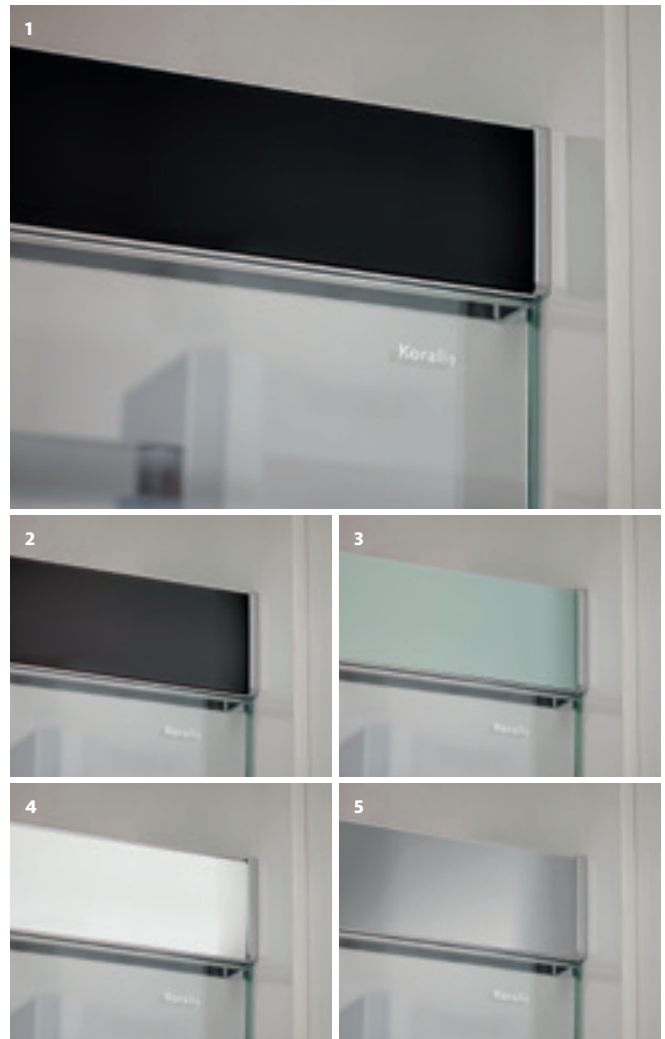

Überzeugende Fakten

- Band-Design in den Farben Silber poliert sowie Nero, Fumo, Bianco, Menta für eine optimale Integration in den Raum oder besondere Farbakzente
- Schiebetüren mit Soft-Stop- und Self-Close Funktion für sanftes Öffnen und Schliessen
- Türprofile aus beständigem, dauerhaft schönem Aluminium
- Raumhoch planbare Dusch-Architektur sowie raumtrennende Lösungen, zum Beispiel für Dusche/WC