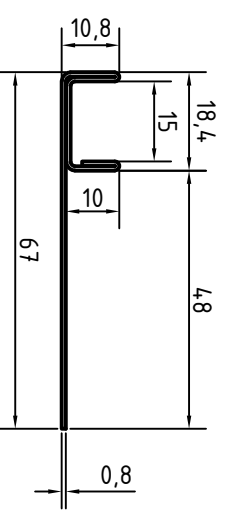

Öffnung 13mm für 8mm Glas

Öffnung 15mm für 10mm Glas

Wand UP-Profil  
13mm / 15mm

Erstellt / VU	Name / Ndn	Datum / Date
Geprüft / Approv	R. Schweizer	20.07.2022

A4

Material: Chromstahl

Allgemeintoleranzen  
nach DIN 2768-m