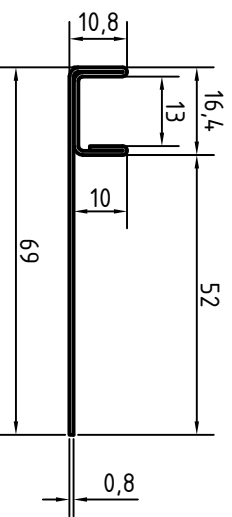

Öffnung 13mm für 8mm Glas

Öffnung 15mm für 10mm Glas

Wand UP-Profil  
13mm / 15mm

Erstellt / VU	Name / Ndn	Datum / Date
Geprüft / Approv	R. Schweizer	20.07.2022

A4

Material: Chromstahl

Allgemeintoleranzen  
nach DIN 2768-m