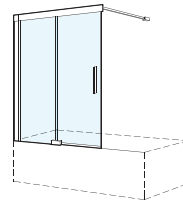

- 1 Design a fascia filigranato con bordi precisi: doccia ad angolo con porte scorrevoli a 2 elementi.
- 2 Pulizia semplice: guida magnetica per far oscillare le porte verso l'esterno.
- 3 Linguaggio formale omogeneo nello spazio interno.

Porta scorrevole a 2 elementi libera su vasca

Porta scorrevole a 2 elementi in nicchia su vasca

Porta scorrevole a 2 elementi con parete laterale su vasca

1 La serie S505Plus è senza telaio.

La varietà di soluzioni S500Plus (con telaio parziale)

Doccia ad angolo
con porte scorrevoli

Porta scorrevole a
2 elementi in nicchia

Porta scorrevole
a 2 elementi con parete
laterale

Porta scorrevole a
2 elementi libera

Porta scorrevole a
2 elementi libera
su vasca

Porta scorrevole a
2 elementi in nicchia
su vasca

Porta scorrevole
a 2 elementi con parete
laterale su vasca

TECNICA + DESIGN

Compattezza ottimale

Le caratteristiche salienti

- Guida magnetica per una pulizia semplice
- Funzione soft-stopper e self-close
- Senza telaio o con telaio parziale
- Vetro di sicurezza (monolastra) trasparente 6 mm