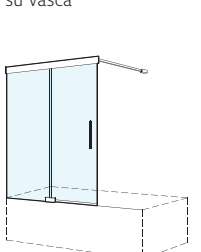

S505Plus Porta scorrevole a 2 elementi nero opaco con parete laterale

La varietà di soluzioni S505Plus (senza telaio)

Doccia ad angolo con porte scorrevoli

Porta scorrevole a 2 elementi in nicchia

Porta scorrevole a 2 elementi con parete laterale lato porta

Porta scorrevole a 2 elementi con parete laterale lato elemento fisso

Combinazione a U con porta scorrevole a 2 elementi

Porta scorrevole 1 antina per nicchia, guida dietro del muro

Porta scorrevole a 2 elementi libera

Porta scorrevole a 2 elementi libera su vasca

Porta scorrevole a 2 elementi in nicchia su vasca

Porta scorrevole a 2 elementi con parete laterale su vasca

1 La serie S505Plus è senza telaio.

La varietà di soluzioni S500Plus (con telaio parziale)

Doccia ad angolo
con porte scorrevoli

Porta scorrevole a
2 elementi in nicchia

Porta scorrevole
a 2 elementi con parete
laterale

Porta scorrevole a
2 elementi libera

Porta scorrevole a
2 elementi libera
su vasca