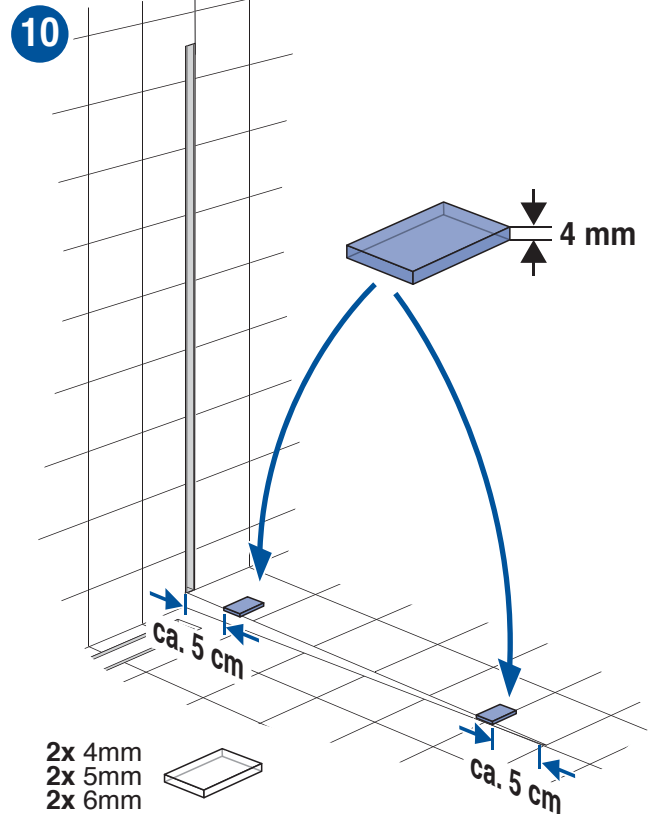

- **gris claire** NCS S 2002-Y
- **gris foncé** NCS S 4000-N
- **anthracite** NCS S 7500-N

Autres couleurs peuvent être mis à disposition.

Montage Glas

Montage du verre

9 – 14

11

12

13