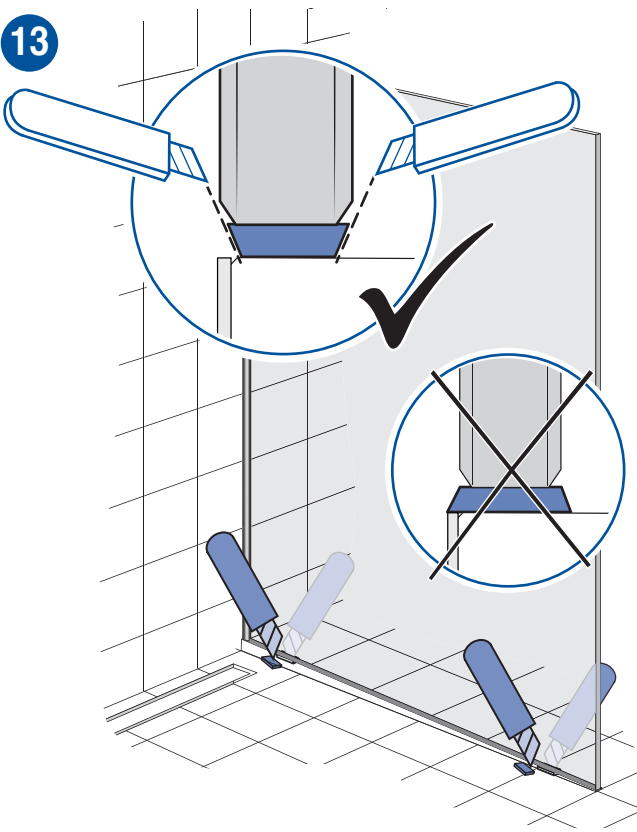

- **gris claire** NCS S 2002-Y
- **gris foncé** NCS S 4000-N
- **anthracite** NCS S 7500-N

Autres couleurs peuvent être mis à disposition.

Montage Glas

Montage du verre

9 – 14

11

12

13