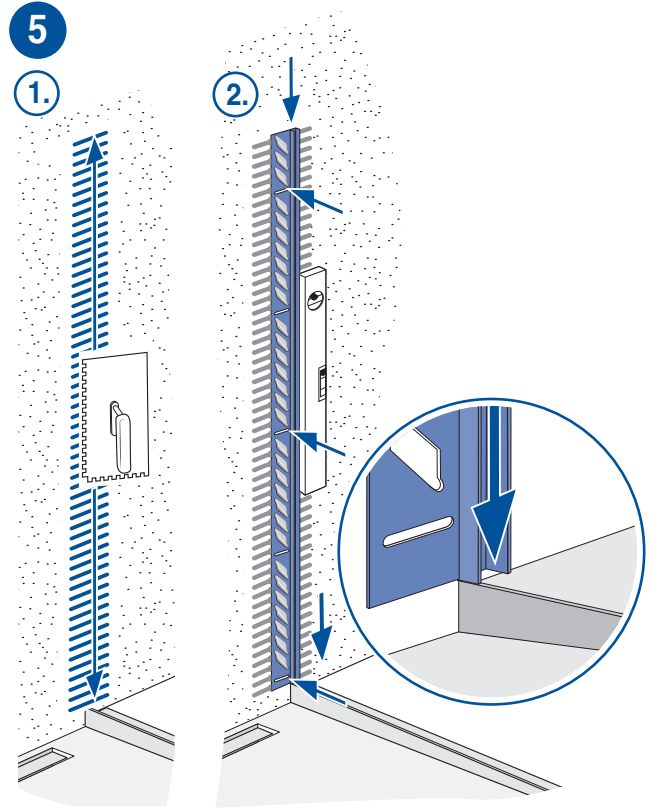

Montage Wandschiene
Montage profilé de mur

1 – **8**

Montage Glas
Montage du verre

9 – **14**

Montage Wandschiene Montage profilé de mur

1 – 8

1

2

3

8

Falls wir keine andere Information erhalten werden wir für die Glas-Montage transparenten Silikon verwenden. Sie haben die Möglichkeit aus folgenden Farben zu wählen:

- **hellgrau** NCS S 2002-Y
- **dunkelgrau** NCS S 4000-N
- **anthrazit** NCS S 7500-N