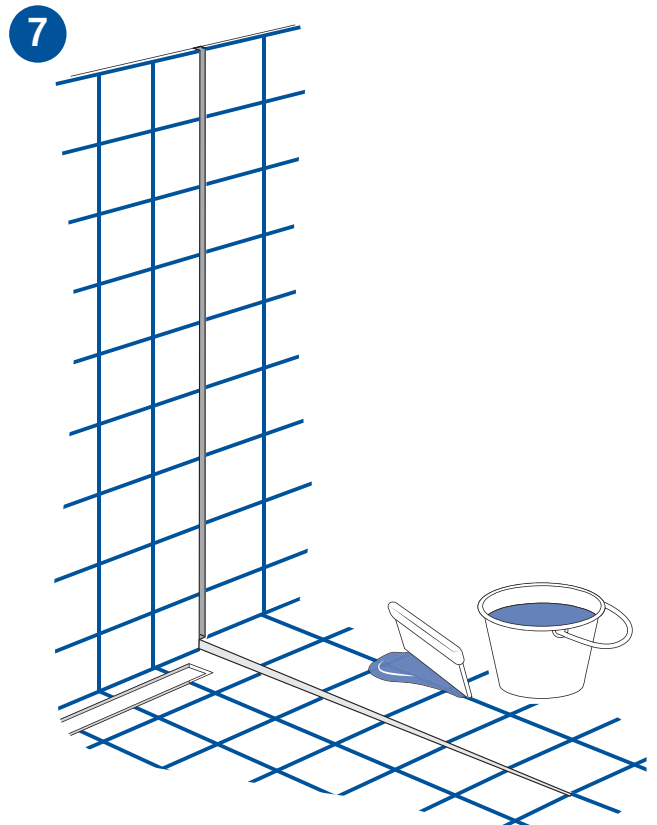

Montage Wandschiene
Montage profilé de mur

1 – **8**

Montage Glas
Montage du verre

9 – **14**

Montage Wandschiene Montage profilé de mur

1 – 8

1

2

3

8

Falls wir keine andere Information erhalten werden wir für die Glas-Montage transparenten Silikon verwenden. Sie haben die Möglichkeit aus folgenden Farben zu wählen:

- **hellgrau** NCS S 2002-Y
- **dunkelgrau** NCS S 4000-N
- **anthrazit** NCS S 7500-N

Weitere Farben können bauseitig zur Verfügung gestellt werden.

Si nous n'avons pas autres informations nous utiliserons pour l'installation du verre de la silicone transparente. Vous avez la possibilité de choisir des couleurs suivants:

- **gris claire** NCS S 2002-Y
- **gris foncé** NCS S 4000-N
- **anthracite** NCS S 7500-N

Autres couleurs peuvent être mis à disposition.

Montage Glas

Montage du verre

9 – 14

11

12

13