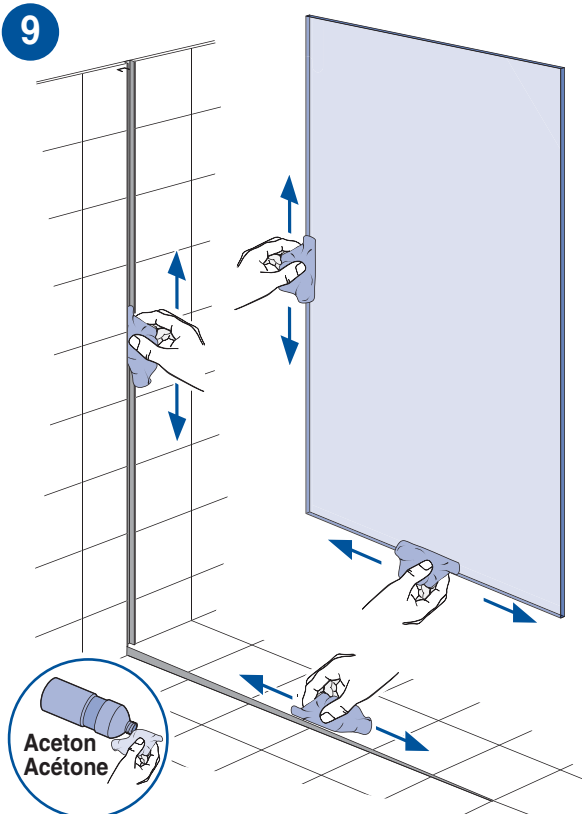

Montage Glas

Montage du verre

9 – 14