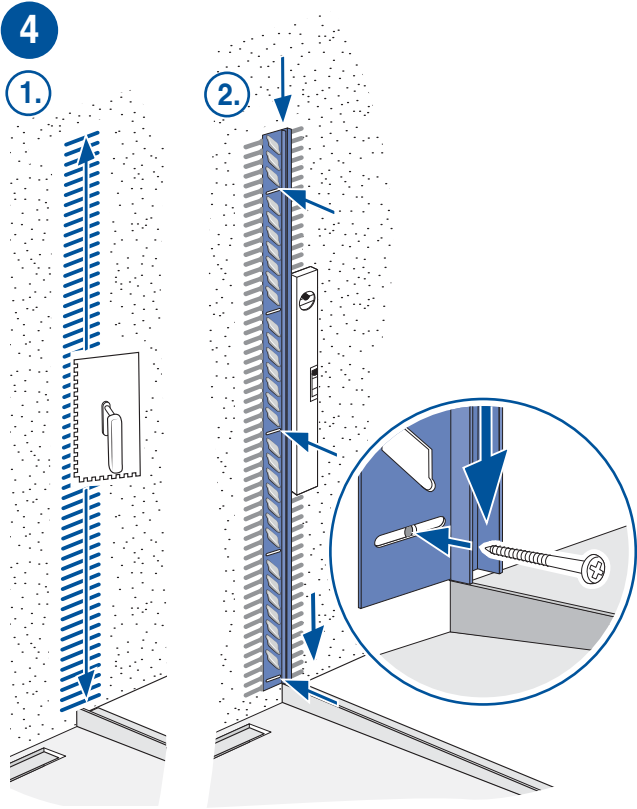

Montage Wandschiene
Montage profilé de mur

1 – **8**

Montage Glas
Montage du verre

9 – **14**

Montage Wandschiene Montage profilé de mur

1 – 8

1

2

3

8

Falls wir keine andere Information erhalten werden wir für die Glas-Montage transparenten Silikon verwenden. Sie haben die Möglichkeit aus folgenden Farben zu wählen:

- **hellgrau** NCS S 2002-Y
- **dunkelgrau** NCS S 4000-N
- **anthrazit** NCS S 7500-N