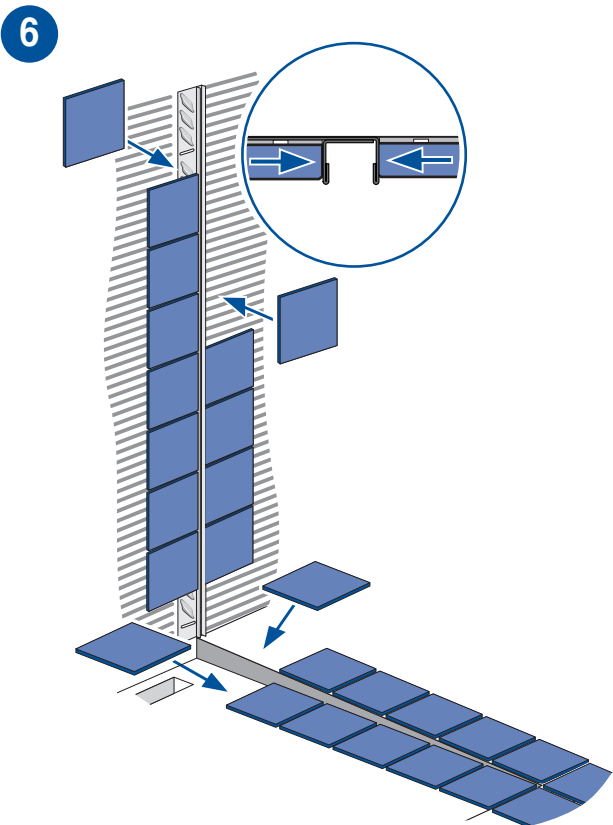

Montage Wandschiene
Montage profilé de mur

1 – **8**

Montage Glas
Montage du verre

9 – **14**

Montage Wandschiene Montage profilé de mur

1 – 8

1

2

3

8

Falls wir keine andere Information erhalten werden wir für die Glas-Montage transparenten Silikon verwenden. Sie haben die Möglichkeit aus folgenden Farben zu wählen:

- **hellgrau** NCS S 2002-Y
- **dunkelgrau** NCS S 4000-N
- **anthrazit** NCS S 7500-N