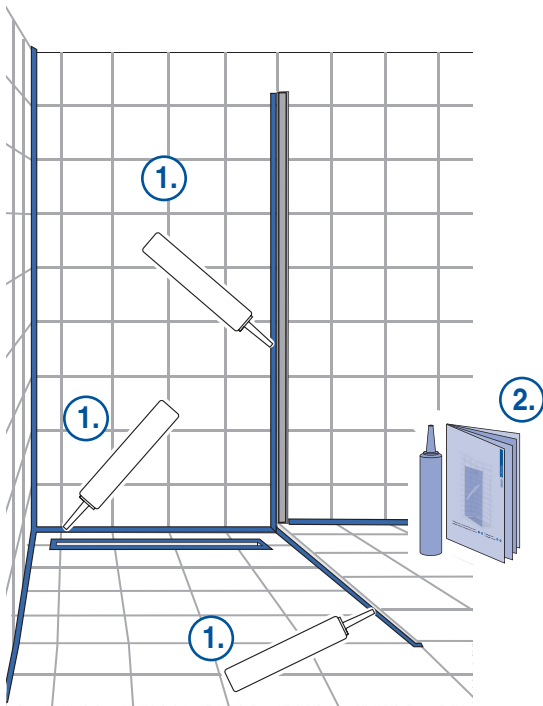

Montage Wandschiene
Montage profilé de mur

1 – **8**

Montage Glas
Montage du verre

9 – **14**

Montage Wandschiene Montage profilé de mur

1 – 8

1

2

3

8

Falls wir keine andere Information erhalten werden wir für die Glas-Montage transparenten Silikon verwenden. Sie haben die Möglichkeit aus folgenden Farben zu wählen:

- **hellgrau** NCS S 2002-Y
- **dunkelgrau** NCS S 4000-N
- **anthrazit** NCS S 7500-N