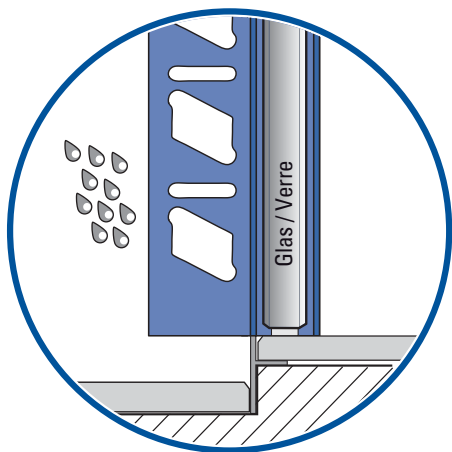

Montage Wandschiene
Montage profilé de mur

1 – **8**

Montage Glas
Montage du verre

9 – **14**

Montage Wandschiene Montage profilé de mur

1 – 8

1

2

3

8

Falls wir keine andere Information erhalten werden wir für die Glas-Montage transparenten Silikon verwenden. Sie haben die Möglichkeit aus folgenden Farben zu wählen:

- **hellgrau** NCS S 2002-Y
- **dunkelgrau** NCS S 4000-N
- **anthrazit** NCS S 7500-N