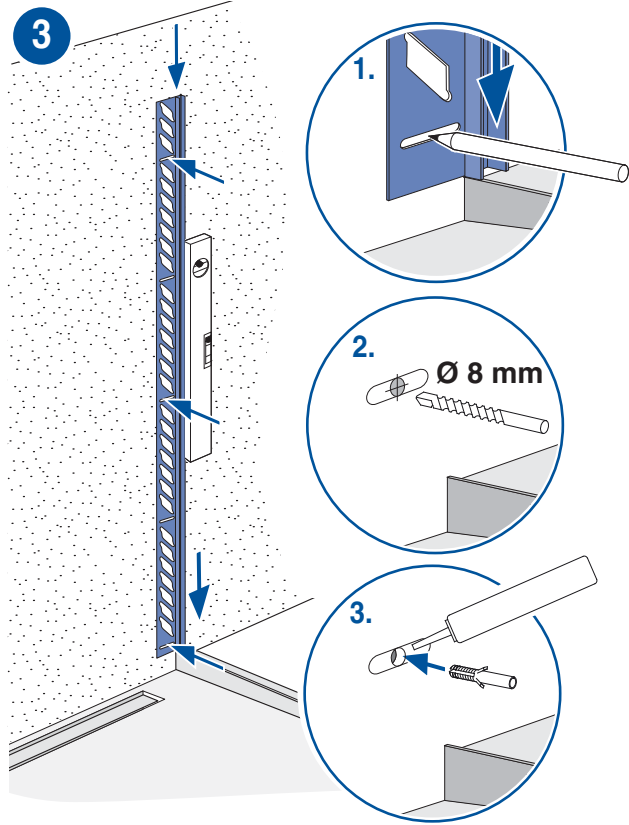

Montage Wandschiene
Montage profilé de mur

1 – **8**

Montage Glas
Montage du verre

9 – **14**

Montage Wandschiene Montage profilé de mur

1 – 8

1

2

3

8

Falls wir keine andere Information erhalten werden wir für die Glas-Montage transparenten Silikon verwenden. Sie haben die Möglichkeit aus folgenden Farben zu wählen:

- **hellgrau** NCS S 2002-Y
- **dunkelgrau** NCS S 4000-N
- **anthrazit** NCS S 7500-N