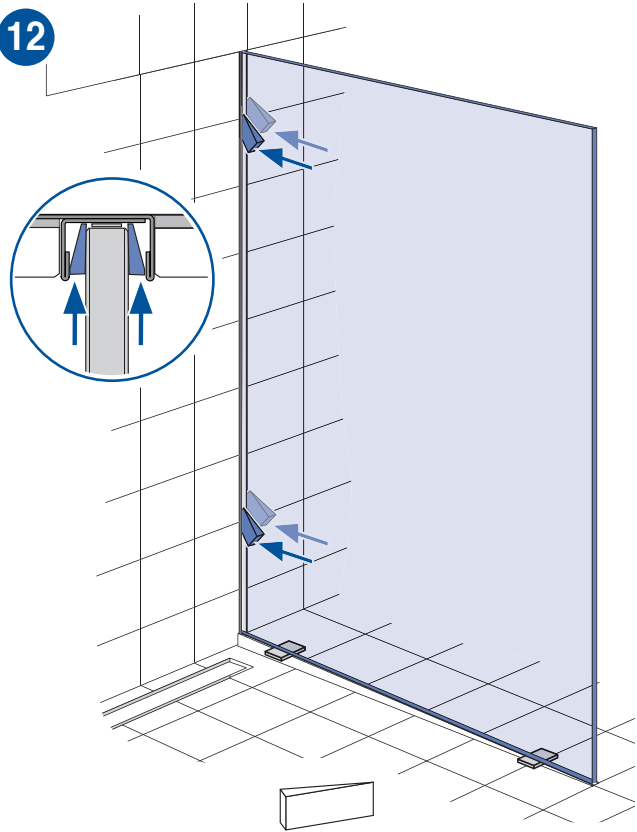

- **gris claire** NCS S 2002-Y
- **gris foncé** NCS S 4000-N
- **anthracite** NCS S 7500-N

Autres couleurs peuvent être mis à disposition.

Montage Glas

Montage du verre

9 – 14

11

12

13