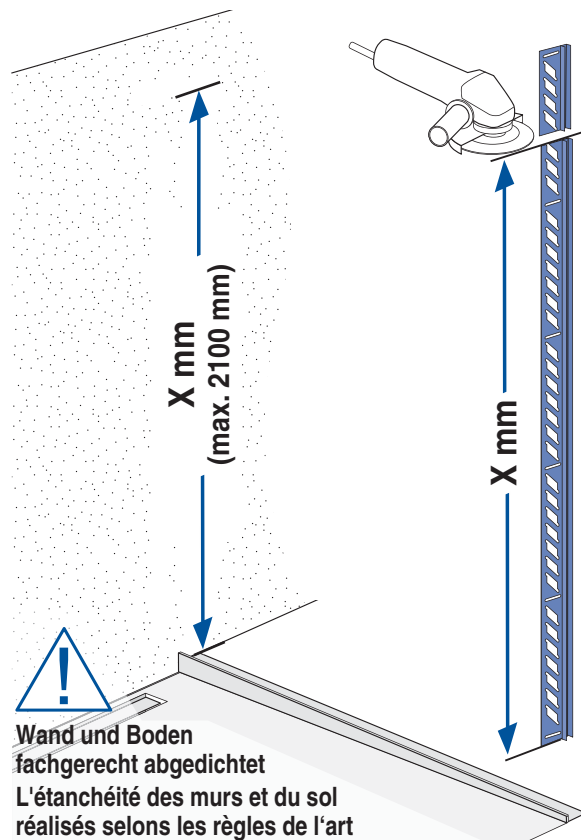

Montage Wandschiene
Montage profilé de mur

1 – **8**

Montage Glas
Montage du verre

9 – **14**

Montage Wandschiene Montage profilé de mur

1 – 8

1

2

3

8

Falls wir keine andere Information erhalten werden wir für die Glas-Montage transparenten Silikon verwenden. Sie haben die Möglichkeit aus folgenden Farben zu wählen:

- **hellgrau** NCS S 2002-Y
- **dunkelgrau** NCS S 4000-N
- **anthrazit** NCS S 7500-N