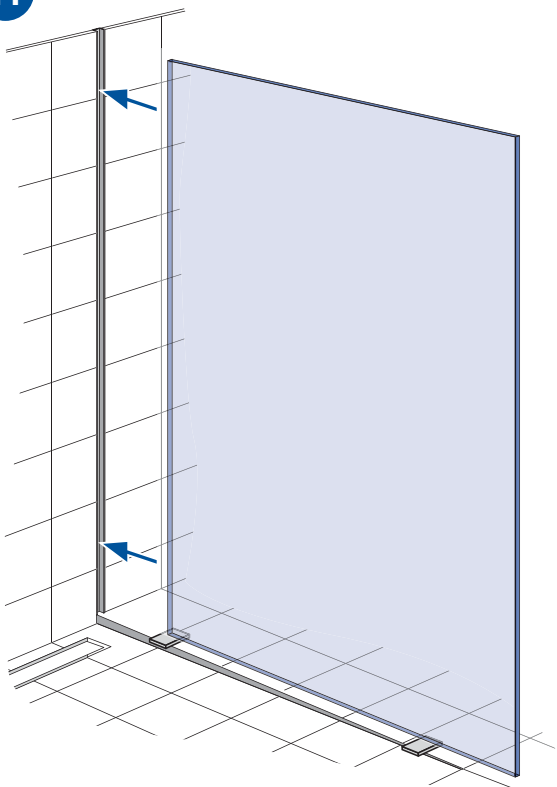

- **gris claire** NCS S 2002-Y
- **gris foncé** NCS S 4000-N
- **anthracite** NCS S 7500-N

Autres couleurs peuvent être mis à disposition.

Montage Glas

Montage du verre

9 – 14

11

12

13