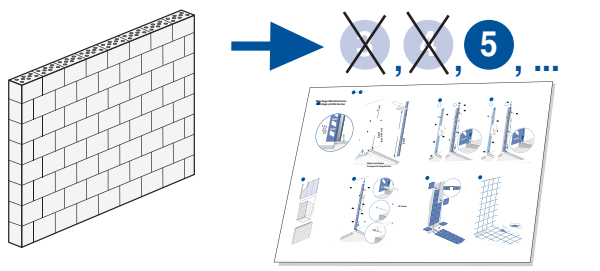

Montage Wandschiene
Montage profilé de mur

1 – **8**

Montage Glas
Montage du verre

9 – **14**

Montage Wandschiene Montage profilé de mur

1 – 8

1

2

3

8

Falls wir keine andere Information erhalten werden wir für die Glas-Montage transparenten Silikon verwenden. Sie haben die Möglichkeit aus folgenden Farben zu wählen:

- **hellgrau** NCS S 2002-Y
- **dunkelgrau** NCS S 4000-N
- **anthrazit** NCS S 7500-N