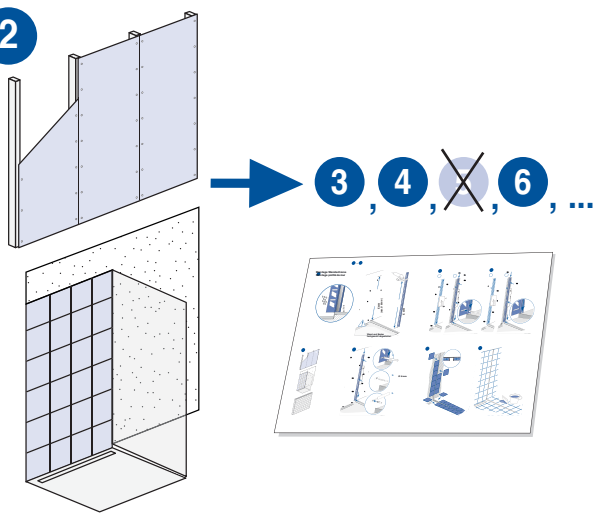

Montage Wandschiene
Montage profilé de mur

1 – **8**

Montage Glas
Montage du verre

9 – **14**

Montage Wandschiene Montage profilé de mur

1 – 8

1

2

3

8

Falls wir keine andere Information erhalten werden wir für die Glas-Montage transparenten Silikon verwenden. Sie haben die Möglichkeit aus folgenden Farben zu wählen:

- **hellgrau** NCS S 2002-Y
- **dunkelgrau** NCS S 4000-N
- **anthrazit** NCS S 7500-N